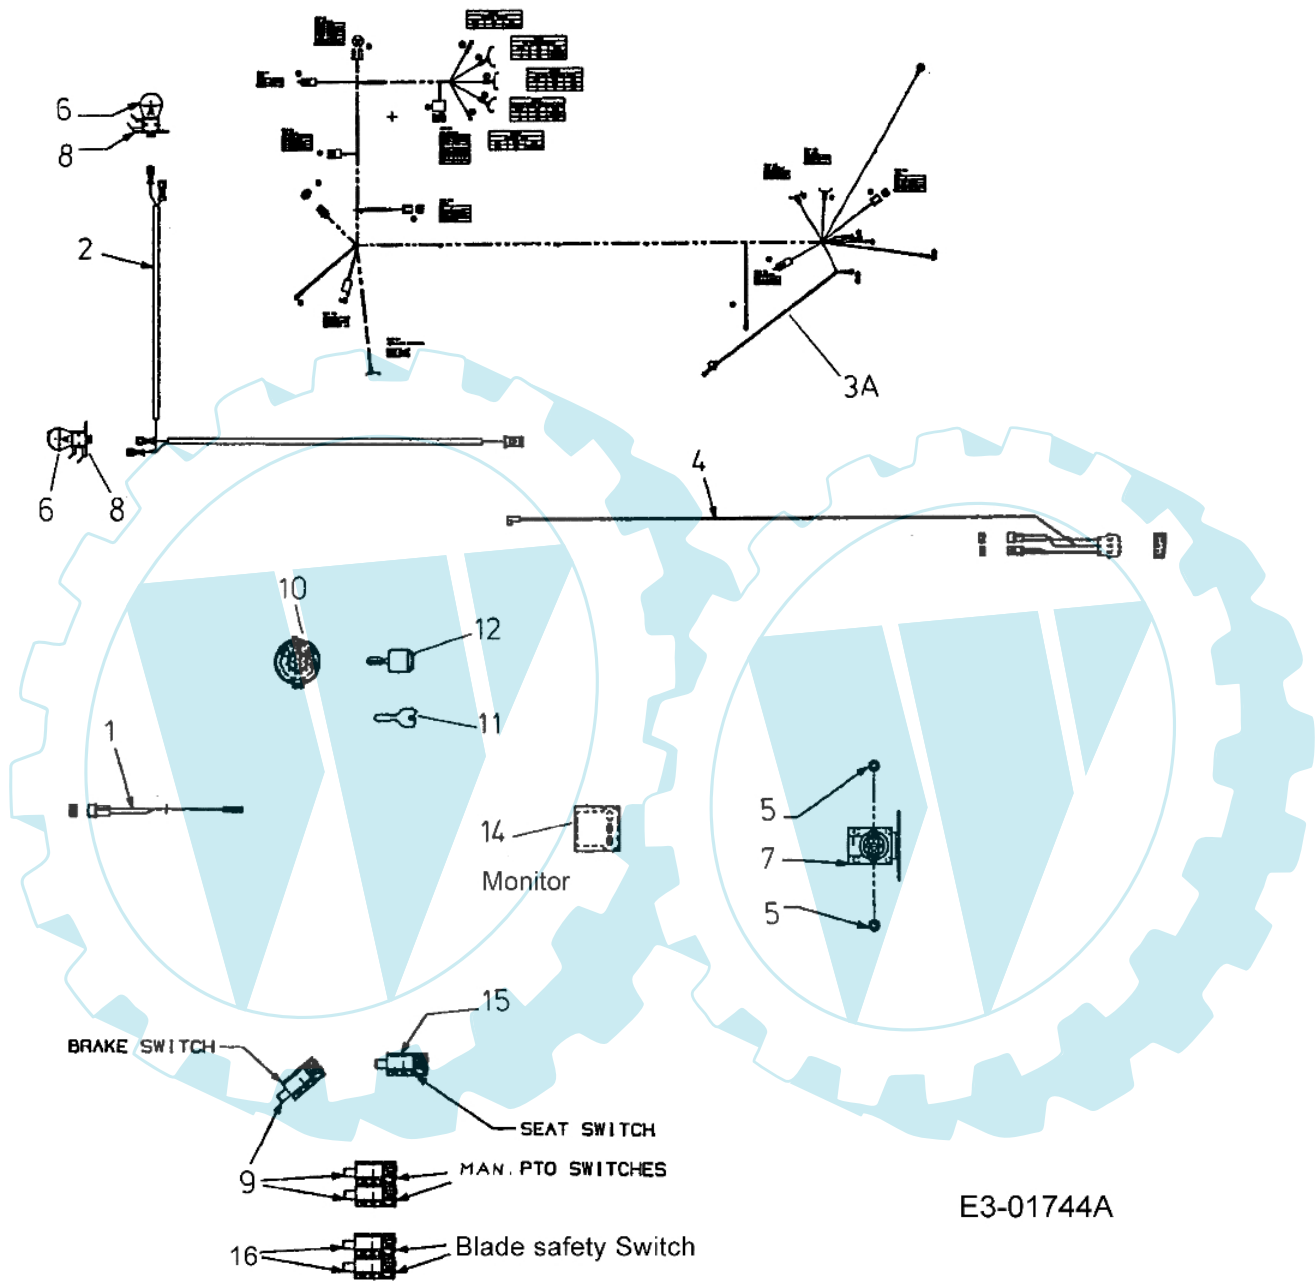

POLO 107 H - Motor

Bild Nr.	Anz.	Teilenummer	Beschreibung	Technische Nachricht
1	4	C7100227	Schraube	
2	1	C7100456	Schraube	
3	4	C7100599	Schraube	
4	4	C7100604A	Schraube	
5	1	C7101237	Schraube	
6	2	C7101314A	Schraube	
7	4	C7101315	Schraube	
8	1	C7120271	Mutter	
9	1	C7123017	Mutter	
10	1	C7210208	Dichtung	
11	1	C7210331	Loctite	
12	1	C7250157	Schelle	
13	2	C7260205	Schelle	
14	1	C7320966	Feder	
15	2	C7360119	Scheibe	
16	1	C7360300	Scheibe	
18	1	C751B213146	Kabelbefestigung	
19	1	C7510535	Flexible welle	
20	1	C7510564	Schutz	
21	1	C7510617	Auspuff	
22	1	C7510619	Flexible welle	
23	1	C7513140	Auspufftopf	
24	1	C7513141	Verlaengerung	
25	1	C7513142	Stopfen	
26	1	C7830615B	Schutz	
28	1	C752B0252E1	Motor	

POLO 107 H - Schaltplan

Bild Nr.	Anz.	Teilenummer	Beschreibung	Technische Nachricht
1	1	C6290126	Anpassungsglied	
2	1	C6290469A	Kabelbaum vollst.	
3	1	C62904021	Kabel	
4	1	C6291104	Kabelbaum vollst.	
5	2	C7120271	Mutter	
6	2	C7250963	Glühlampe	
7	1	C7251426	Solenoid	
8	2	C7251649	Lampenhalter	
9	1	C7251657A	Schalter	
10	1	C7251741	Schalter	
11	1	C7251744	Schlüssel	
12	1	C7251745	Schlüssel	
14	1	C7251758	Anzeiger	
15	1	C7252013	Schalter	
16	1	C72504038	Schalter	