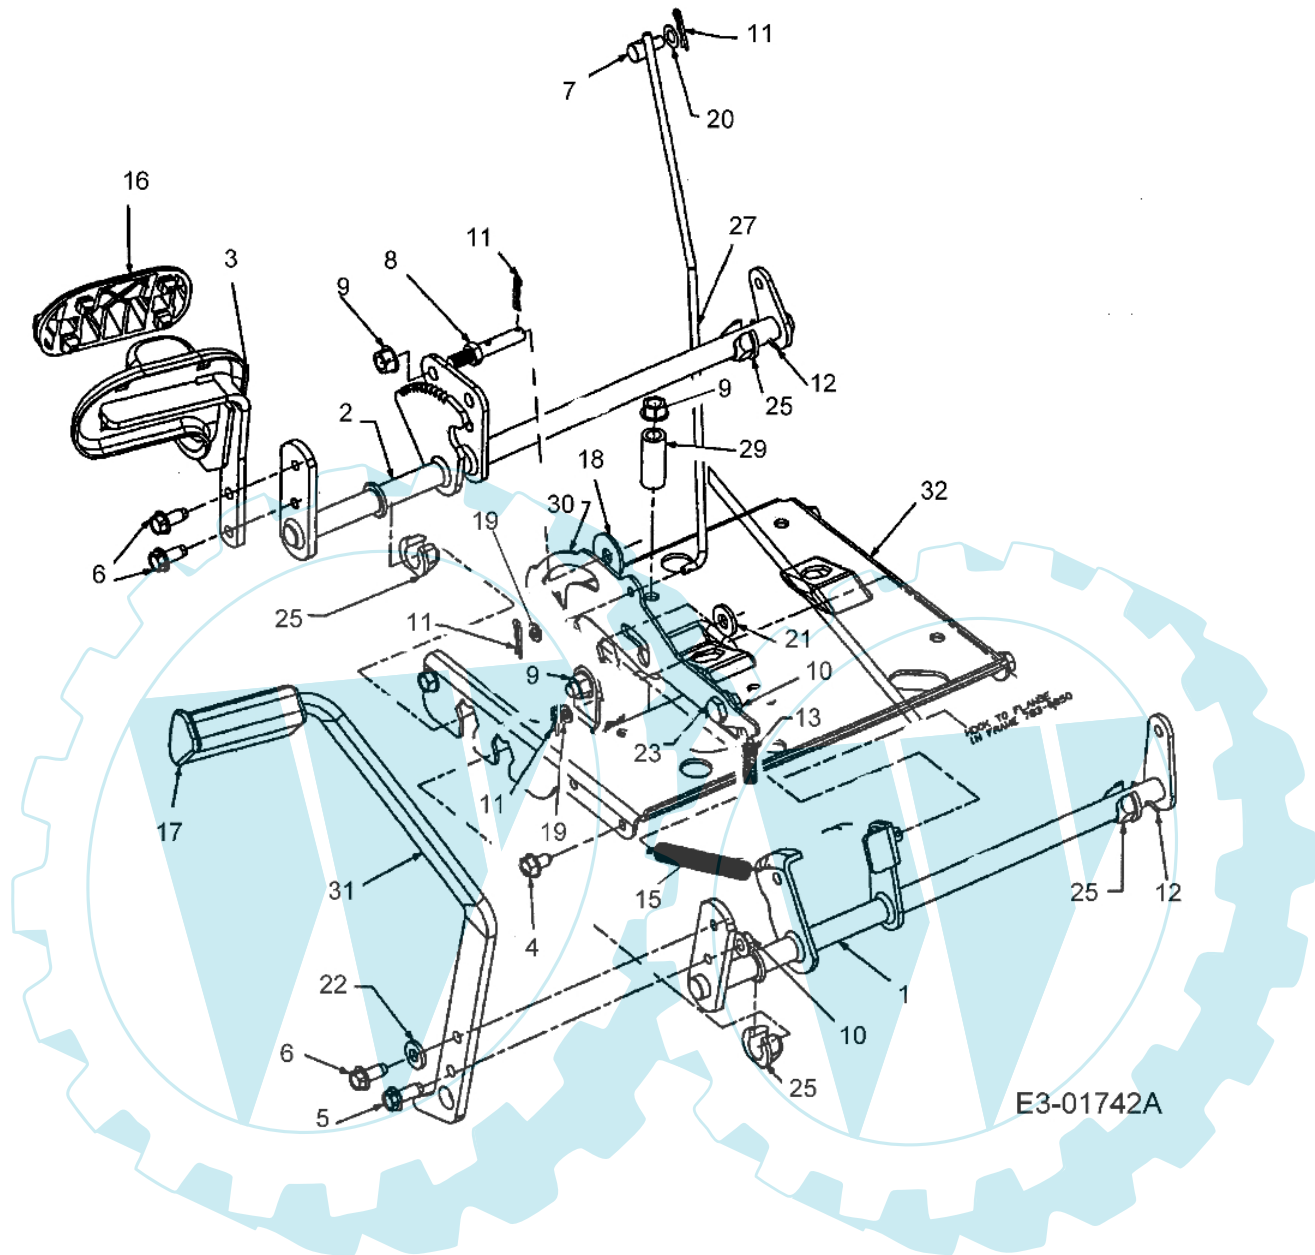

POLO 107 H - Sats fusshebel

E3-01742A

Bild Nr.	Anz.	Teilenummer	Beschreibung	Technische Nachricht
1	1	C6470057	Hebel	
2	1	C6470062	Platte	
3	1	C6830267C	Fusshebel	
4	4	C7100604A	Schraube	
5	1	C7100650	Schraube	
6	3	C7101260A	Schraube	
7	2	C7110736	Achse	
8	1	C7111363	Stift	
9	3	C7120431	Mutter	
10	2	C7123004A	Mutter	
11	6	C7140104	Splint	
12	2	C7140111	Splint	
13	1	C7320335	Feder	
15	1	C7320963	Feder	
16	1	C7350662	Schultz	
17	1	C7353049	Schultz	
18	1	C7380133	Scheibe	
19	2	C7360142	Scheibe	
20	2	C7360204	Scheibe	
21	1	C7363004	Scheibe	
22	1	C7363008	Scheibe	
23	1	C7380155	Achse	
25	4	C7413065B	Ring	
27	1	C7471138	Stange	
29	1	C7480415B	Distanzstück	
30	1	C7830663C	Halter	
31	1	C7830773	Bremsepedal	
32	1	C7831335	Halter