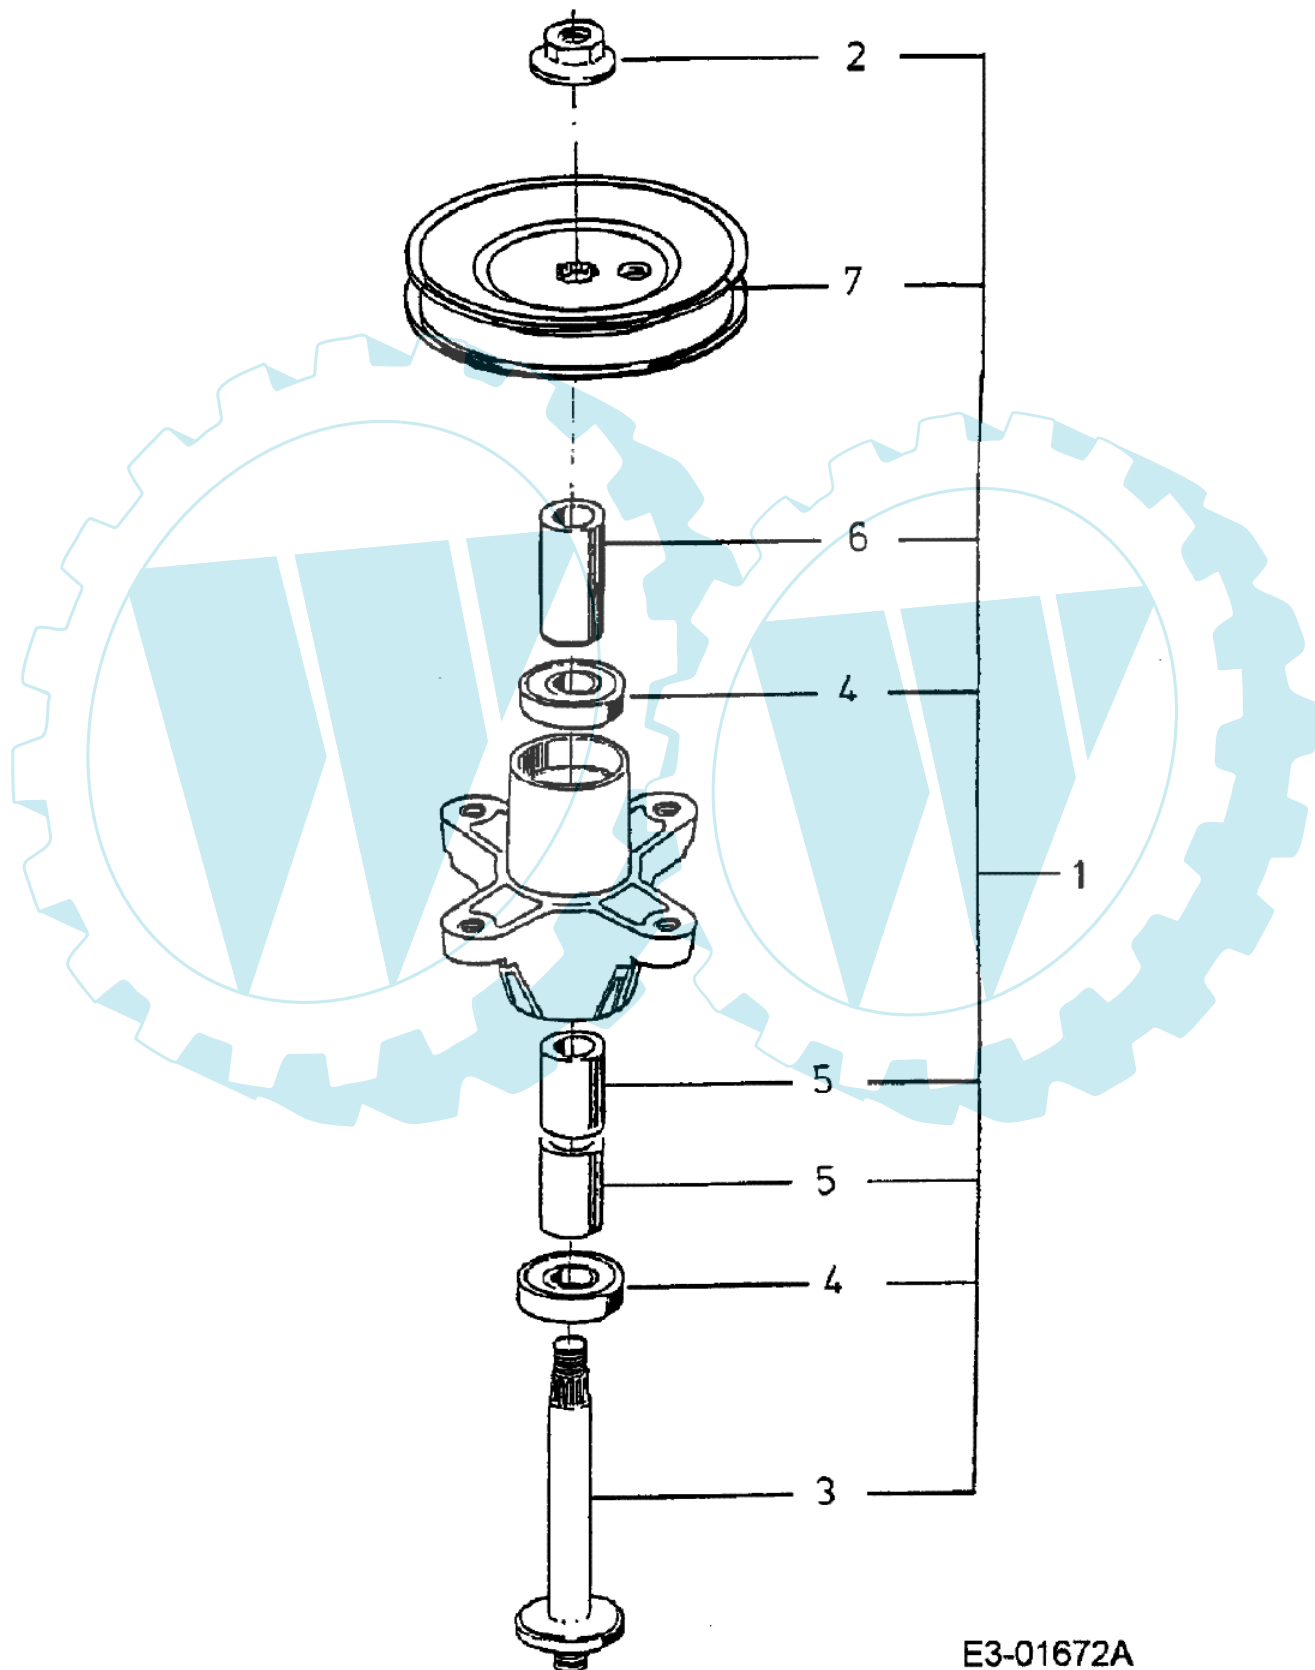

POLO 107 H - Schneidwerkzeug

Bild Nr.	Anz.	Teilenummer	Beschreibung	Technische Nachricht
1	1	C16606	Haken	
2	2	C6180670	Lager	
3	1	C6310216	Deflector	
4	1	C6830254	Halter	
5	1	C6830457	Deck	
6	7	C71004006	Schraube	
7	1	C7100528	Schraube	
8	8	C7100650	Schraube	
9	2	C7100751	Schraube	
10	1	C7101690	Schraube	
11	2	C7101858A	Schraube	
12	1	C7103144	Schraube	
13	1	C7103207	Schraube	
14	1	C7110747	Riemenfuehrung	
15	2	C7120181	Mutter	
16	2	C7120417A	Mutter	
17	1	C7120431	Mutter	
18	1	C7120690	Mutter	
19	1	C7120692	Mutter	
20	1	C7120713	Mutter	
21	3	C7123027	Mutter	
22	2	C7140470	Duese	
23	1	C7171553B	Zahnrad	
24	2	C7260233	Mutter	
25	1	C7312231B	Deckel	
26	1	C7312609A	Deckel	
27	2	C7320306	Feder	
28	1	C7320556	Feder	
29	2	C7340973	Rad	
30	2	C7360105	Scheibe	
31	1	C7360119	Scheibe	
32	3	C7363050	Scheibe	
34	1	C7380372B	Distanzstück	
35	2	C7380373	Schraube	
36	2	C7420616	Blatt	
37	2	C7471116	Splint	
38	7	C7501345	Distanzstück	
39	1	C7540634	Riemen	
40	2	C7560627B	Scheibe	
41	1	C7561229	Scheibe	
42	1	C7831417A	Halter	
43	1	C7831418	Halter	
44	1	C7530788	Deck	

POLO 107 H - Antriebswelle klingen

E3-01672A

Bild Nr.	Anz.	Teilenummer	Beschreibung	Technische Nachricht
1	1	C6180670	Lager	
2	1	C7120417A	Mutter	
3	1	C7381195	Messerspindel	
4	2	C7410919	Lager	
5	2	C7501000	Distanzstück	
6	1	C7501343	Distanzstück	
7	1	C7561227	Scheibe	