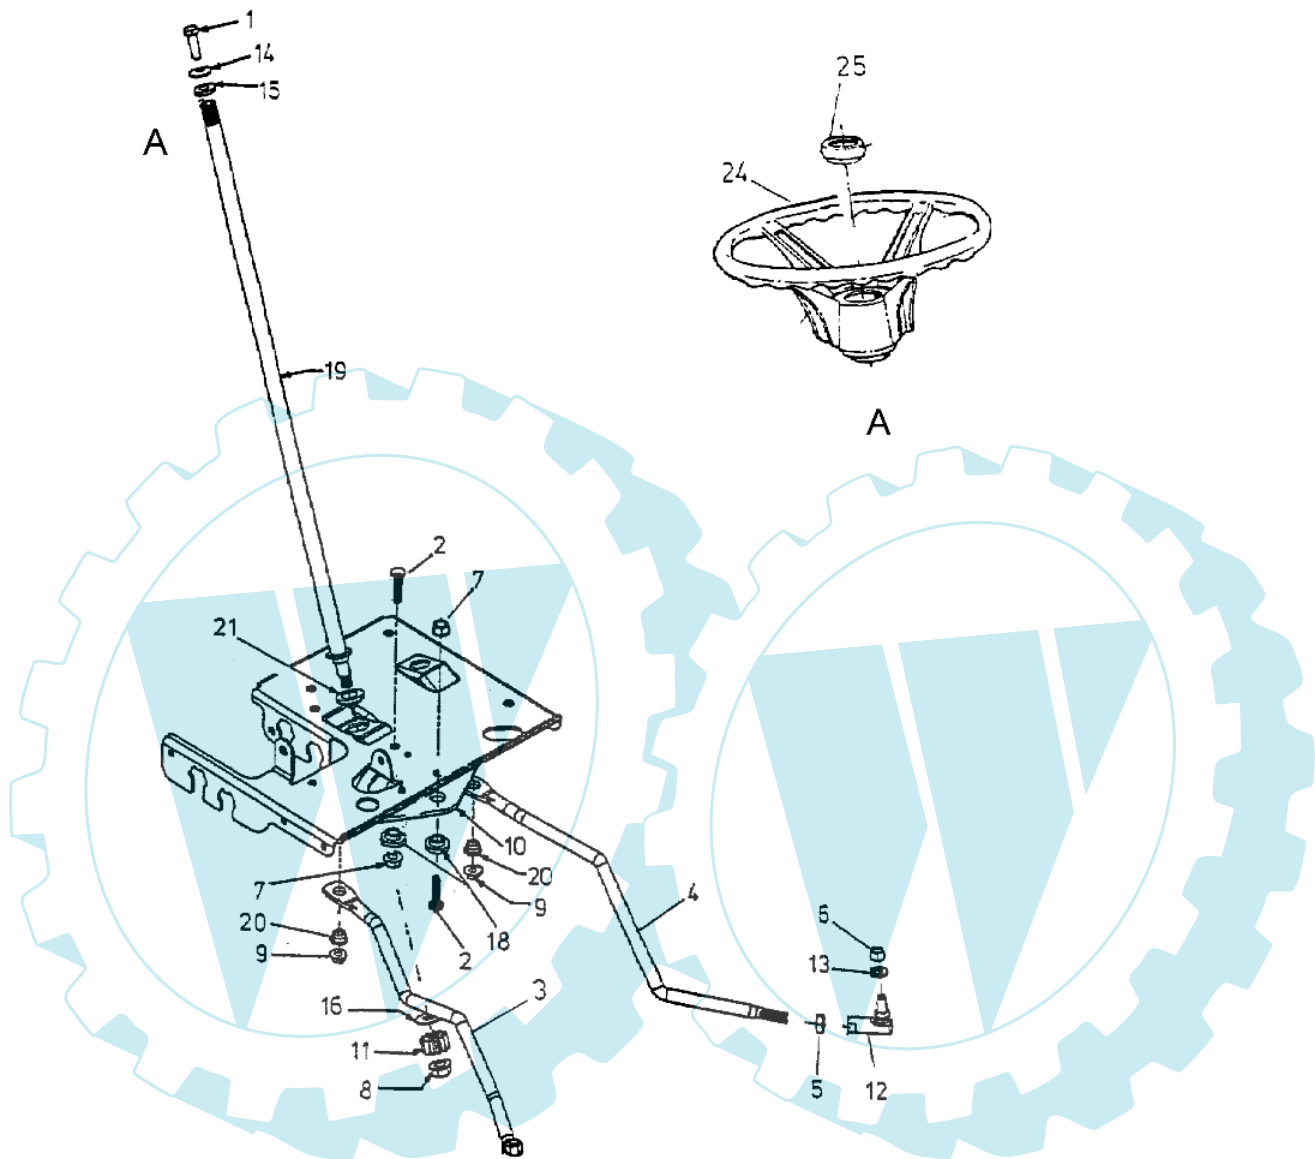

POLO 107 H - Trittbrettauflage

Bild Nr.	Anz.	Teilenummer	Beschreibung	Technische Nachricht
1	12	C7263046	Ring	
2	1	C7350656	Schultz	
3	1	C7350693	Schultz	

POLO 107 H - Lenkung

E3-01734A

Bild Nr.	Anz.	Teilenummer	Beschreibung	Technische Nachricht
1	1	C7100643	Schraube	
2	2	C7100514	Schraube	
3	1	C7111776A	Spannstange	
4	1	C7111775A	Spannstange	
5	2	C7120240	Mutter	
6	2	C7120241	Mutter	
7	2	C7120431	Mutter	
8	1	C7120459	Mutter	
9	2	C7123004A	Mutter	
10	1	C7171550D	Zahnbogen	
11	1	C7171554	Ritzel	
12	2	C7230448A	Dichtung	
13	2	C7360169	Scheibe	
14	1	C7360242	Scheibe	
15	1	C7363004	Scheibe	
16	1	C7363084	Scheibe	
18	2	C7380372B	Distanzstück	
19	1	C7381001A	Schraube	
20	2	C7410475	Buchse	
21	1	C7410656	Buchse	
24	1	C63104028	Lenkrad	
25	1	C73104039	Deckel	

POLO 107 H - Vorderachse

E3-01735A

Bild Nr.	Anz.	Teilenummer	Beschreibung	Technische Nachricht
1	1	C6380023	Halter	
2	1	C6380024	Halter	
3	1	C6830128A	Acshe	
4	2	C7120431	Mutter	
5	2	C7140470	Duese	
6	2	C7260341	Stopfen	
7	2	C7311291A	Deckel	
8	4	C7360162	Scheibe	
9	2	C7360285	Scheibe	
11	2	C7381011	Schraube	
12	4	C7410660	Buchse	