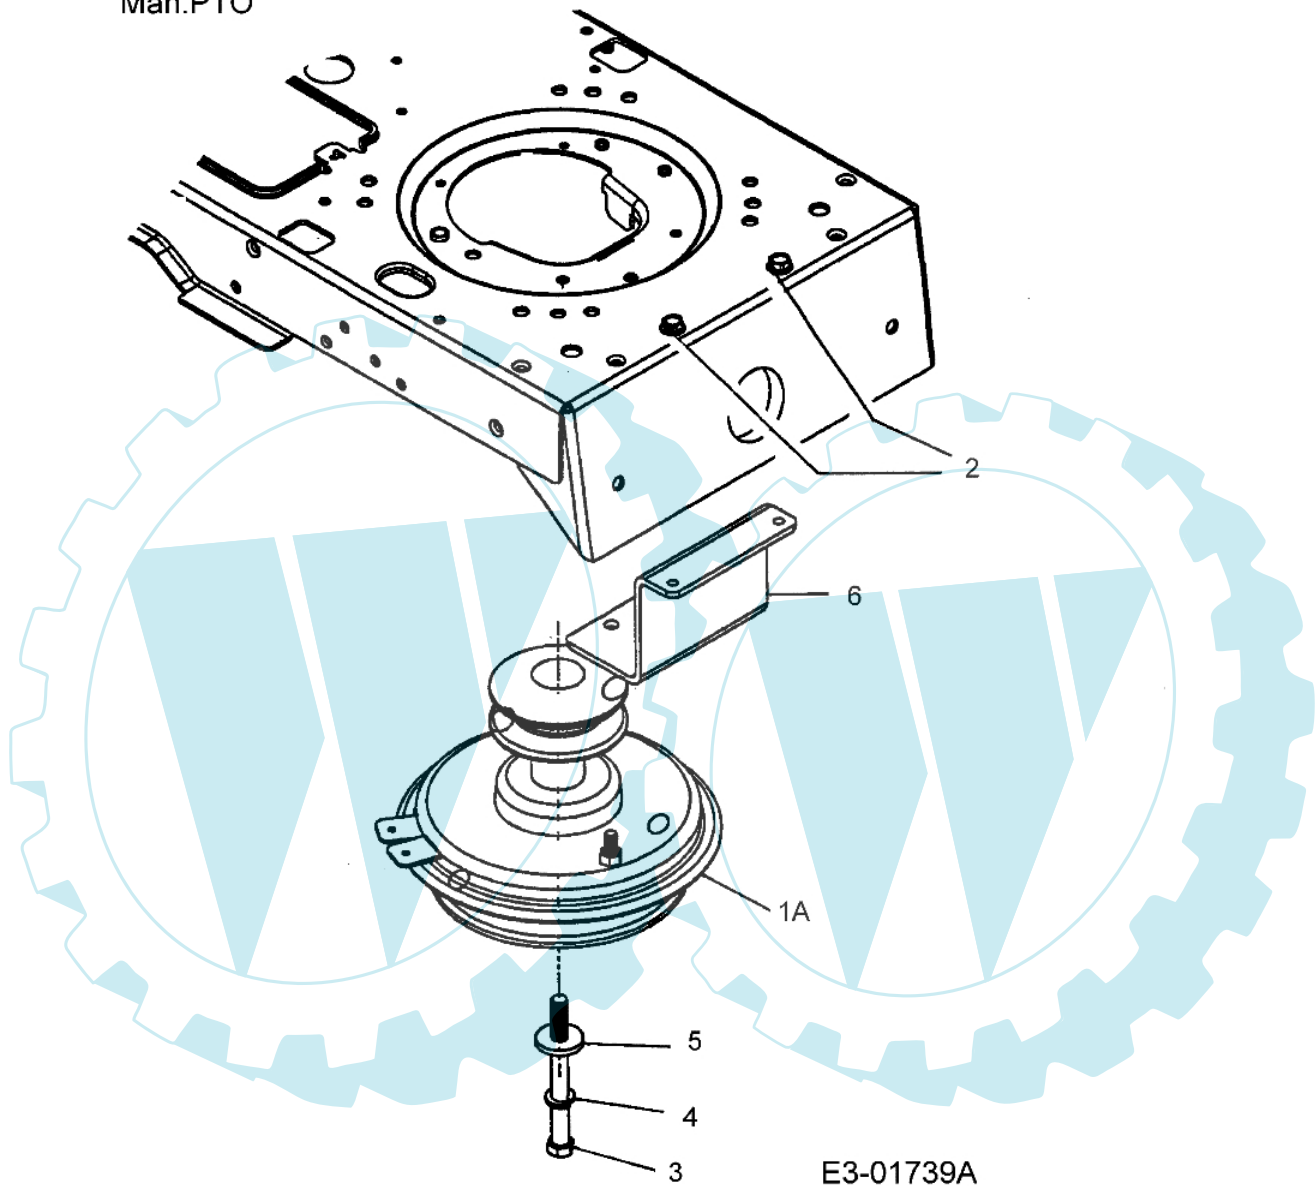

PTO -Manual

Bild Nr.	Anz.	Teilenummer	Beschreibung	Technische Nachricht
1	1	C6470066	Mutter	
3	2	C7100276	Schraube	
4	2	C7100604A	Schraube	
5	2	C7123004A	Mutter	
8	1	C7160104	Ring	
9	2	C7251657A	Schalter	
10	2	C7260201	Scheibe	
11	1	C7312111A	Handgriff	
12	1	C7321165	Feder	
13	1	C7360108	Scheibe	
15	1	C7410708	Lager	
16	1	C7471112D	Hebel	
17	1	C7831438	Winkel	
18	1	C7831497	Dichtung	
19	1	C73204000	Feder	
20	1	C7360314	Scheibe	
21	1	C7140111	Splint	

POLO 107 H - Kupplung

Man.PTO

E3-01739A

Bild Nr.	Anz.	Teilenummer	Beschreibung	Technische Nachricht
1	1	C7171788	Kupplung	
2	2	C7101260A	Schraube	
3	1	C71004002	Schraube	
4	1	C7360171	Scheibe	
5	1	C7360322	Scheibe	
6	1	C78304000	Winkel	

POLO 107 H - Schneidwerkzeug aufhebesatz

E3-01740A

Bild Nr.	Anz.	Teilenummer	Beschreibung	Technische Nachricht
1	1	C6830587	Aushebewelle	
2	1	C7101238	Schraube	
3	1	C7103180	Schraube	
4	2	C7120206	Mutter	
5	4	C7120431	Mutter	
6	4	C7123004A	Mutter	
7	1	C7123010	Mutter	
8	2	C7123083	Mutter	
9	3	C7140104	Splint	
10	4	C7140111	Splint	
11	2	C7140162	Splint	
12	1	C7200311	Handgriff	
13	1	C73204004	Feder	
14	1	C7320971	Feder	
15	1	C7360119	Scheibe	
16	2	C7360187	Scheibe	
17	5	C7360275	Scheibe	
18	4	C7360414	Scheibe	
19	2	C7360921	Scheibe	
20	2	C7363068	Scheibe	
21	4	C7363084	Scheibe	
22	2	C7380138A	Schraube	
23	2	C7380143	Schraube	
24	2	C7380507B	Schraube	
25	2	C7410225	Ring	
26	2	C7410715	Ring	
27	2	C7461139	Kabel	
28	1	C7471130B	Hebel	
29	1	C7471280	Hebel	
30	2	C7561154	Scheibe	
31	1	C7830720A	Halter	
32	1	C7830891B	Halter	
33	2	C7831328	Hebel	