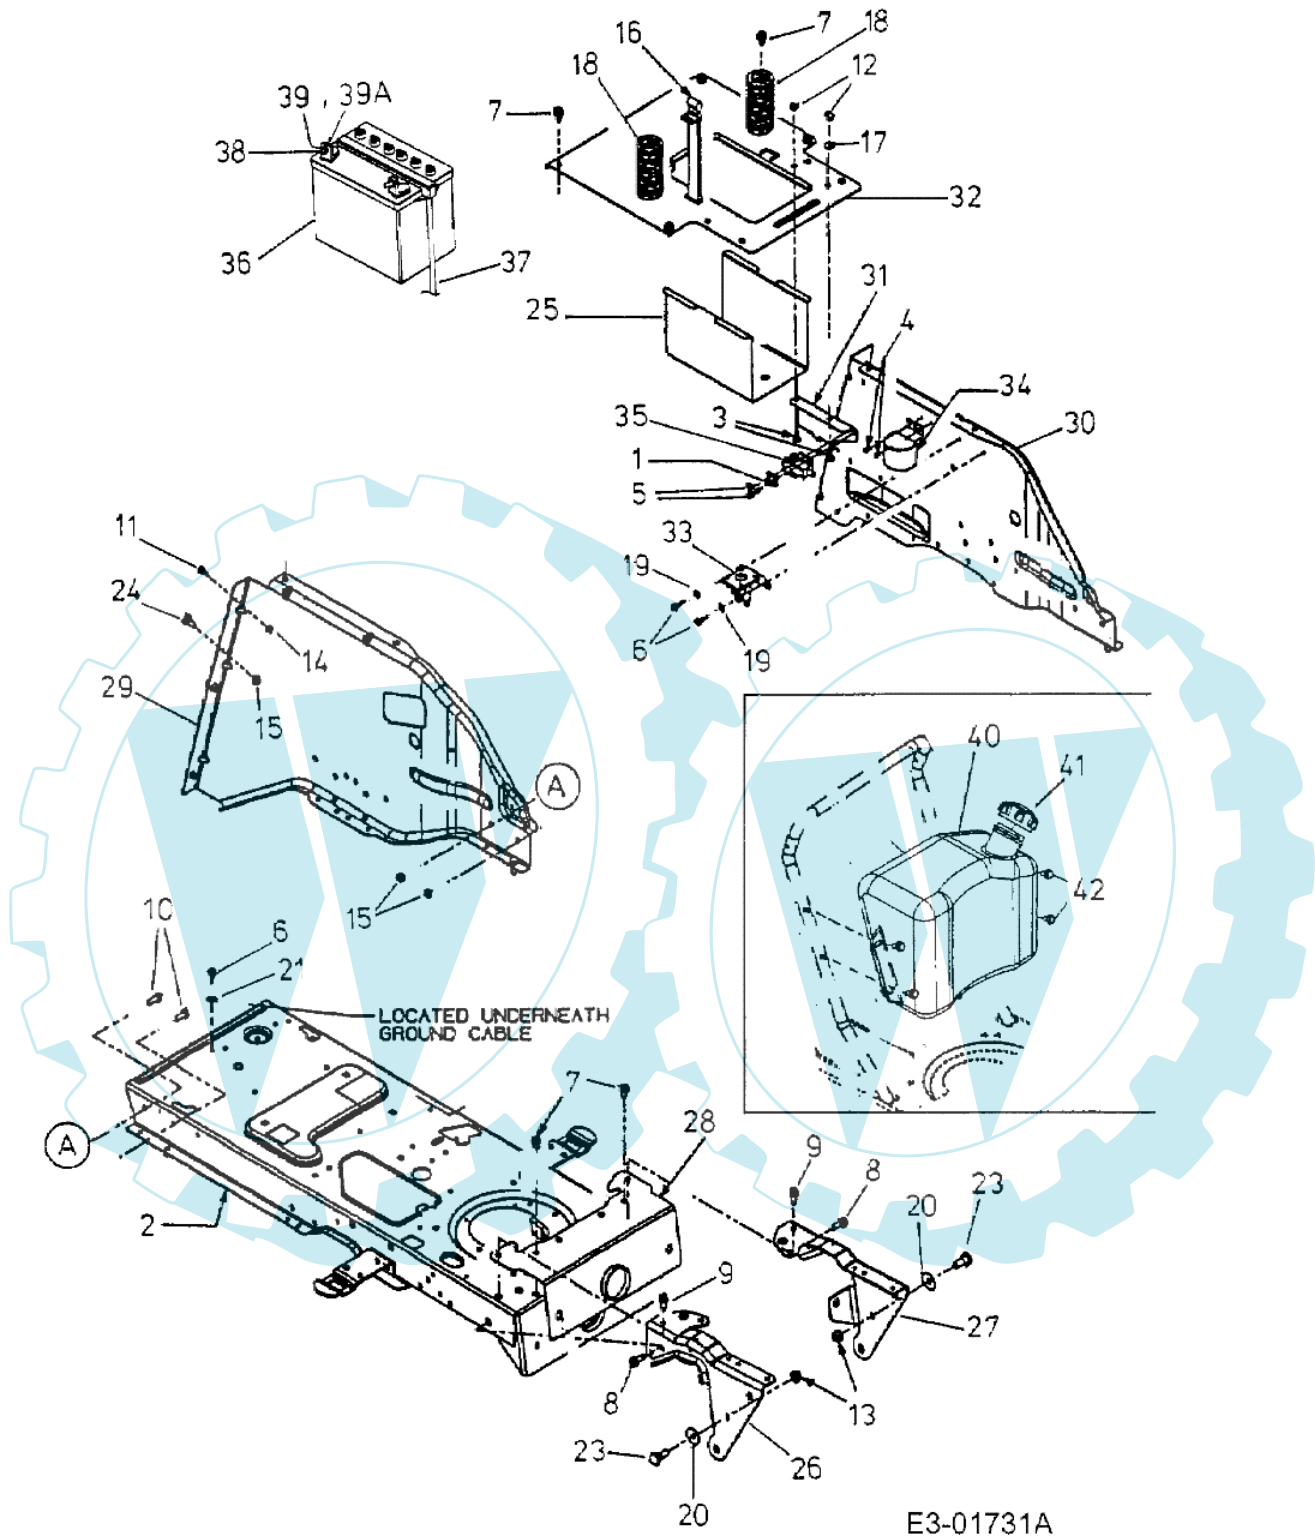

POLO 107 H - Hintere karrosserie

Bild Nr.	Anz.	Teilenummer	Beschreibung	Technische Nachricht
1	4	C7100260A	Schraube	
2	10	C7100604A	Schraube	
3	1	C7101394	Schraube	
4	4	C7123004A	Mutter	
5	1	C7310511	Schultz	
6	1	C7312546	Deckel	
7	1	C7312549	Deckel	
8	2	C7363078	Scheibe	
9	1	C7831404A	Bride	
10	1	C78304199638	Kotflügel	
11	1	C7831496	Halter	
12	1	C7831500	Halter	
13	1	C73104154	Deckel	
14	4	C7120271	Mutter	
15	4	C7100932	Schraube	

POLO 107 H - Chassis

E3-01731A

Bild Nr.	Anz.	Teilenummer	Beschreibung	Technische Nachricht
1	1	C17962	Platte	
2	1	C6830586	Rahmen	
3	2	C7100134	Mutter	
4	2	C7100148	Schraube	
5	2	C7100224	Schraube	
6	3	C7100599	Schraube	
7	8	C7100604A	Schraube	
8	2	C7101238	Schraube	
9	2	C7101260A	Schraube	
10	6	C7101681	Schraube	
11	3	C7101691	Schraube	
12	2	C7120291	Mutter	
13	2	C7120431	Mutter	
14	3	C7120691	Mutter	
15	10	C7120692	Mutter	
16	1	C7230444	Riemen	
17	2	C7260353	Mutter	
18	2	C7321034	Feder	
19	2	C7360222	Scheibe	
20	2	C7360331	Scheibe	
21	1	C7360498	Scheibe	
23	2	C7380143	Schraube	
24	4	C7380140	Schraube	
25	1	C7830349	Batteriekasten	
26	1	C7830726B	Halter	
27	1	C7830727A	Halter	
28	1	C7830728	Halter	
29	1	C78304024	Rahmen	
30	1	C78304155	Rahmen	
31	1	C7831387	Halter	
32	1	C7831410	Halter	
33	1	C7251426	Solenoid	
34	1	C7251802	Signalgeber	
35	1	C7252013	Schalter	
36	1	CA7251707	Batterie	
37	1	C75004016	Rohr	
38	2	C7101753	Schraube	
39	2	C7120689	Mutter	
39A	2	C7360648	Scheibe	
40	1	C7510818	Tank	
41	1	C7510603	Stopfen	
42	4	C7100604A	Schraube	