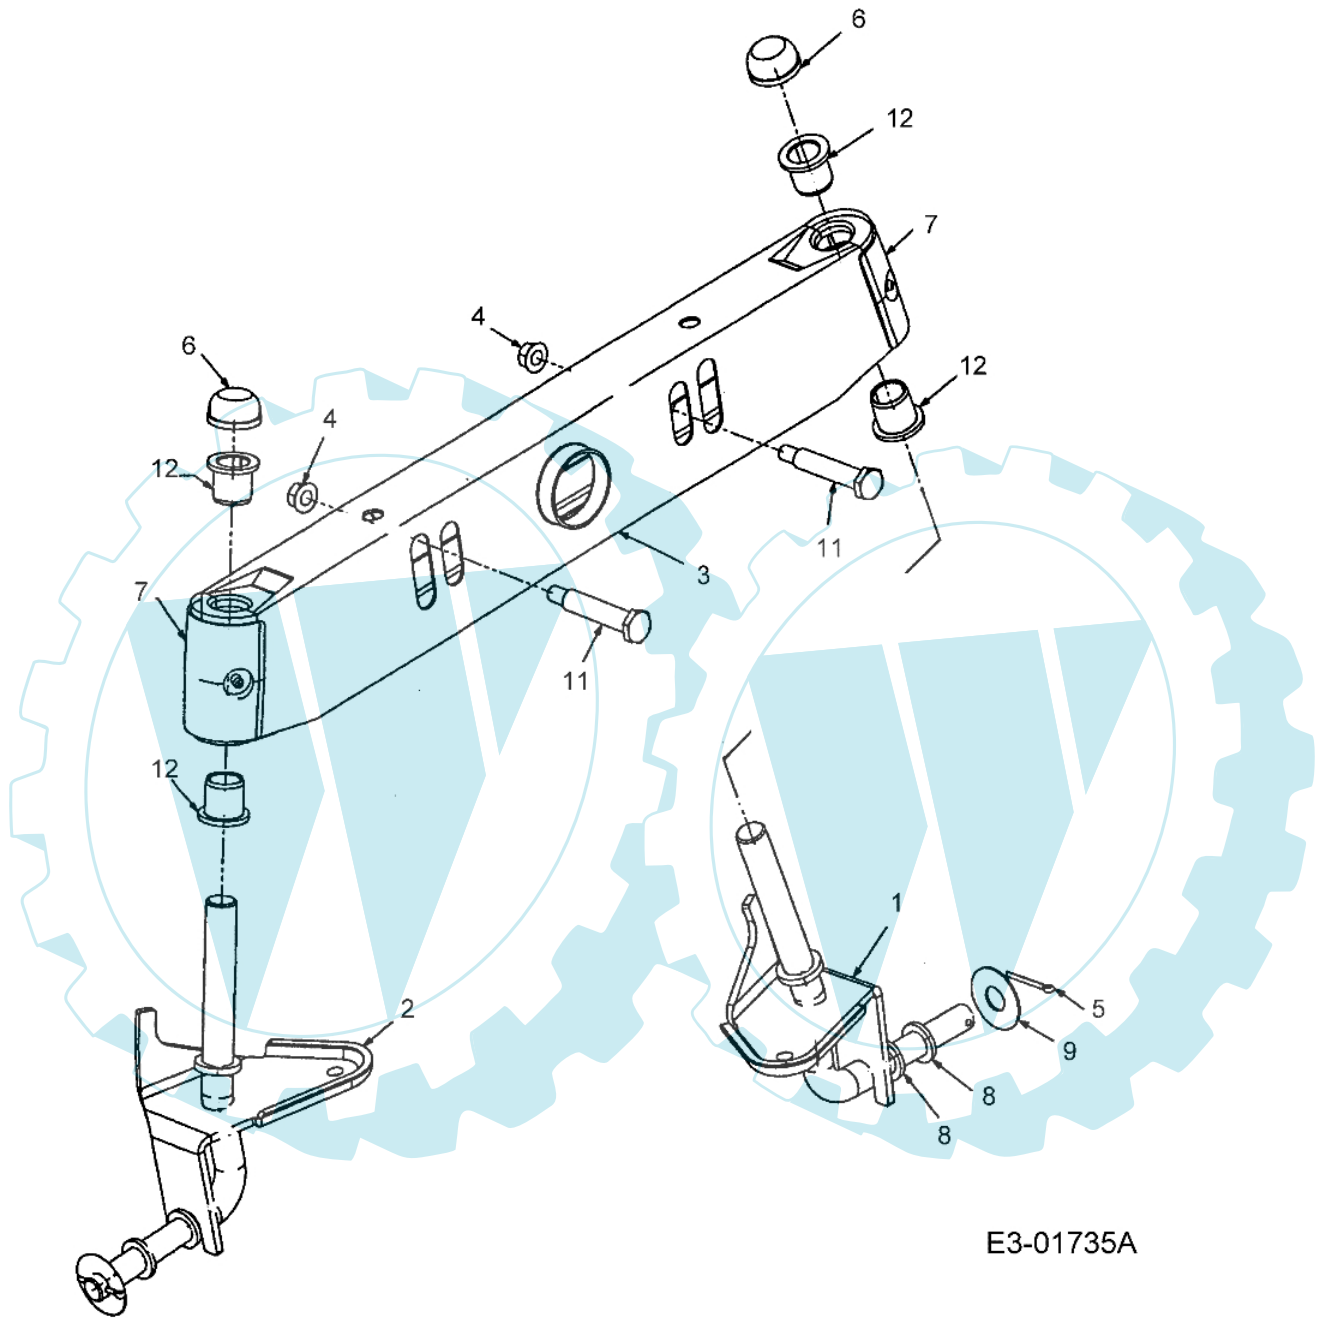

POLO 107 H - Trittbrettauflage

Bild Nr.	Anz.	Teilenummer	Beschreibung	Technische Nachricht
1	12	C7263046	Ring	
2	1	C7350656	Schultz	
3	1	C7350693	Schultz	

POLO 107 H - Lenkung

E3-01734A

Bild Nr.	Anz.	Teilenummer	Beschreibung	Technische Nachricht
1	1	C7100643	Schraube	
2	2	C7100514	Schraube	
3	1	C7111776A	Spannstange	
4	1	C7111775A	Spannstange	
5	2	C7120240	Mutter	
6	2	C7120241	Mutter	
7	2	C7120431	Mutter	
8	1	C7120459	Mutter	
9	2	C7123004A	Mutter	
10	1	C7171550D	Zahnbogen	
11	1	C7171554	Ritzel	
12	2	C7230448A	Dichtung	
13	2	C7360169	Scheibe	
14	1	C7360242	Scheibe	
15	1	C7363004	Scheibe	
16	1	C7363084	Scheibe	
18	2	C7380372B	Distanzstück	
19	1	C7381001A	Schraube	
20	2	C7410475	Buchse	
21	1	C7410656	Buchse	
24	1	C63104028	Lenkrad	
25	1	C73104039	Deckel	

POLO 107 H - Vorderachse

E3-01735A

Bild Nr.	Anz.	Teilenummer	Beschreibung	Technische Nachricht
1	1	C6380023	Halter	
2	1	C6380024	Halter	
3	1	C6830128A	Acshe	
4	2	C7120431	Mutter	
5	2	C7140470	Duese	
6	2	C7260341	Stopfen	
7	2	C7311291A	Deckel	
8	4	C7360162	Scheibe	
9	2	C7360285	Scheibe	
11	2	C7381011	Schraube	
12	4	C7410660	Buchse	