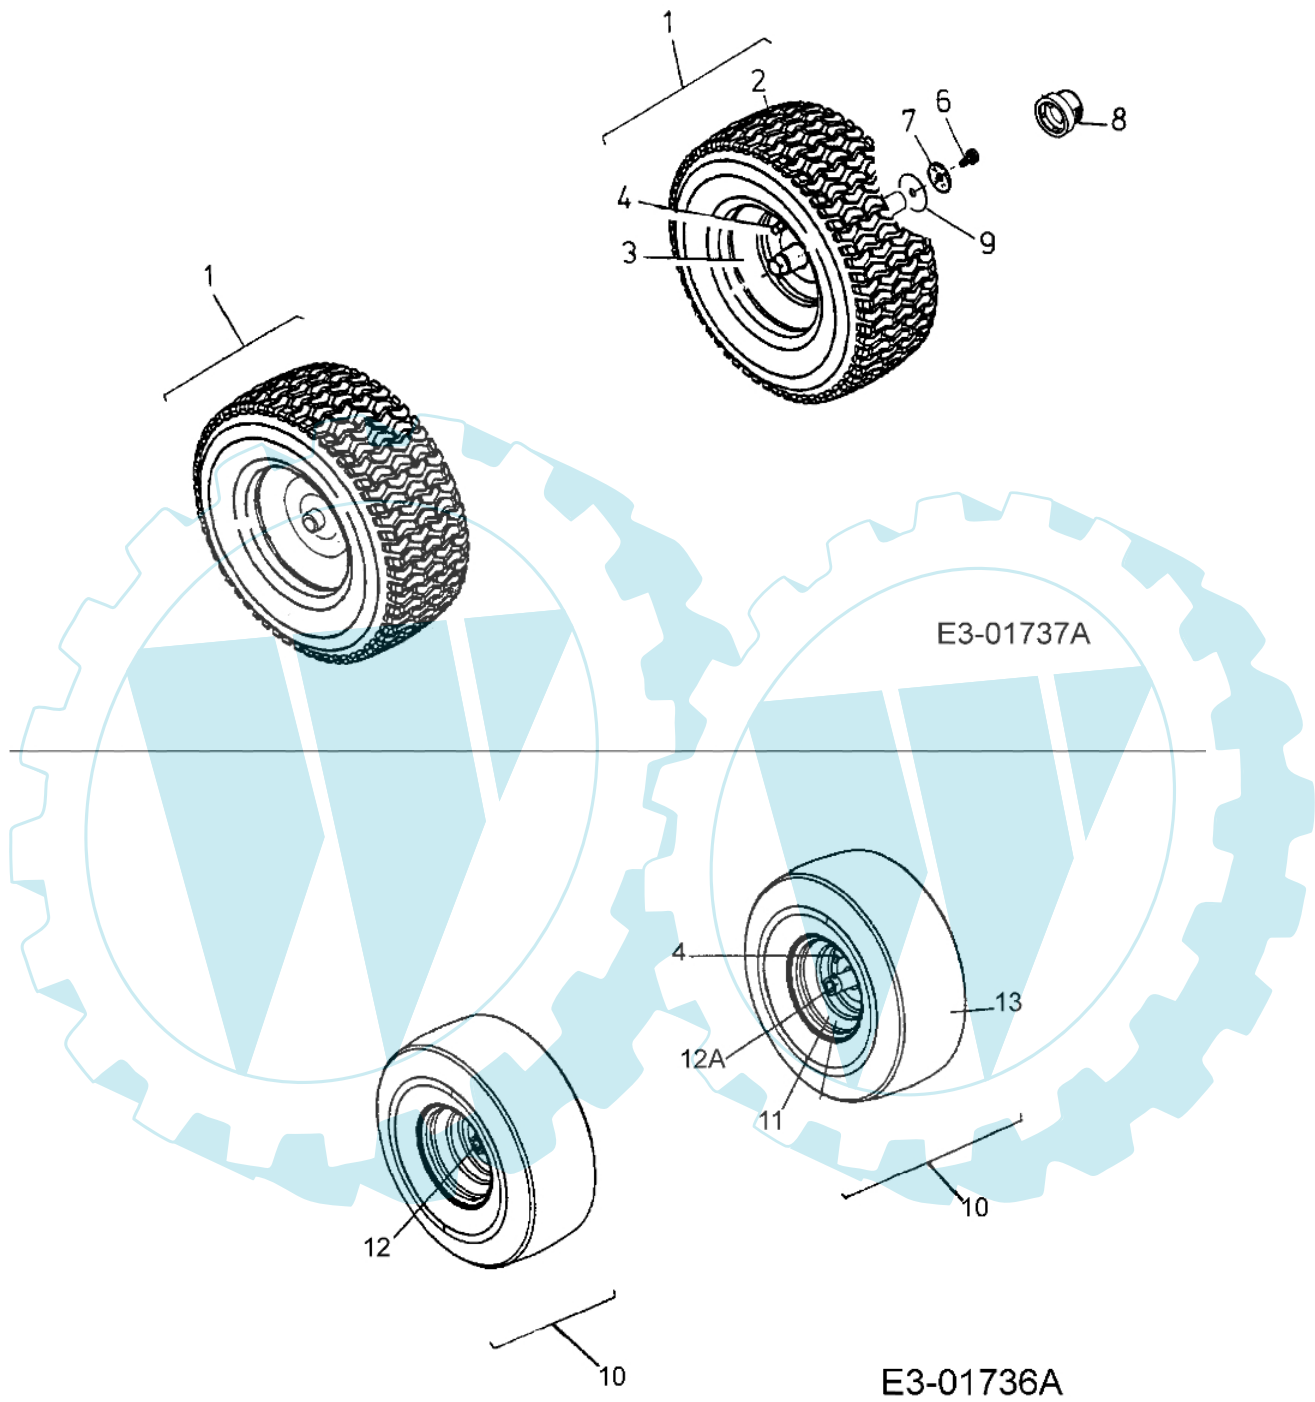

POLO 107 H - Trittbrettauflage

Bild Nr.	Anz.	Teilenummer	Beschreibung	Technische Nachricht
1	12	C7263046	Ring	
2	1	C7350656	Schultz	
3	1	C7350693	Schultz	

POLO 107 H - Lenkung

E3-01734A

Bild Nr.	Anz.	Teilenummer	Beschreibung	Technische Nachricht
1	1	C7100643	Schraube	
2	2	C7100514	Schraube	
3	1	C7111776A	Spannstange	
4	1	C7111775A	Spannstange	
5	2	C7120240	Mutter	
6	2	C7120241	Mutter	
7	2	C7120431	Mutter	
8	1	C7120459	Mutter	
9	2	C7123004A	Mutter	
10	1	C7171550D	Zahnbogen	
11	1	C7171554	Ritzel	
12	2	C7230448A	Dichtung	
13	2	C7360169	Scheibe	
14	1	C7360242	Scheibe	
15	1	C7363004	Scheibe	
16	1	C7363084	Scheibe	
18	2	C7380372B	Distanzstück	
19	1	C7381001A	Schraube	
20	2	C7410475	Buchse	
21	1	C7410656	Buchse	
24	1	C63104028	Lenkrad	
25	1	C73104039	Deckel	

POLO 107 H - Vorderachse

E3-01735A

Bild Nr.	Anz.	Teilenummer	Beschreibung	Technische Nachricht
1	1	C6380023	Halter	
2	1	C6380024	Halter	
3	1	C6830128A	Acshe	
4	2	C7120431	Mutter	
5	2	C7140470	Duese	
6	2	C7260341	Stopfen	
7	2	C7311291A	Deckel	
8	4	C7360162	Scheibe	
9	2	C7360285	Scheibe	
11	2	C7381011	Schraube	
12	4	C7410660	Buchse	

POLO 107 H - Rad

Bild Nr.	Anz.	Teilenummer	Beschreibung	Technische Nachricht
1	2	C7340817662	Rad	
2	2	C7340448	Reifen	
3	2	C6340070662	Felge	
4	2	C7340255	Ventil	
6	2	C7100627	Schraube	
7	2	C7360242	Scheibe	
8	2	C7310484A	Deckel	
9	2	C7360430	Scheibe	
10	2	C6340105A662	Rad	
11	2	C6340172662	Felge	
12	2	C7410706	Lager	
13	2	C7341731	Reifen	

POLO 107 H - Kupplung

Man.PTO

E3-01739A

Bild Nr.	Anz.	Teilenummer	Beschreibung	Technische Nachricht
1	1	C7171788	Kupplung	
2	2	C7101260A	Schraube	
3	1	C71004002	Schraube	
4	1	C7360171	Scheibe	
5	1	C7360322	Scheibe	
6	1	C78304000	Winkel	