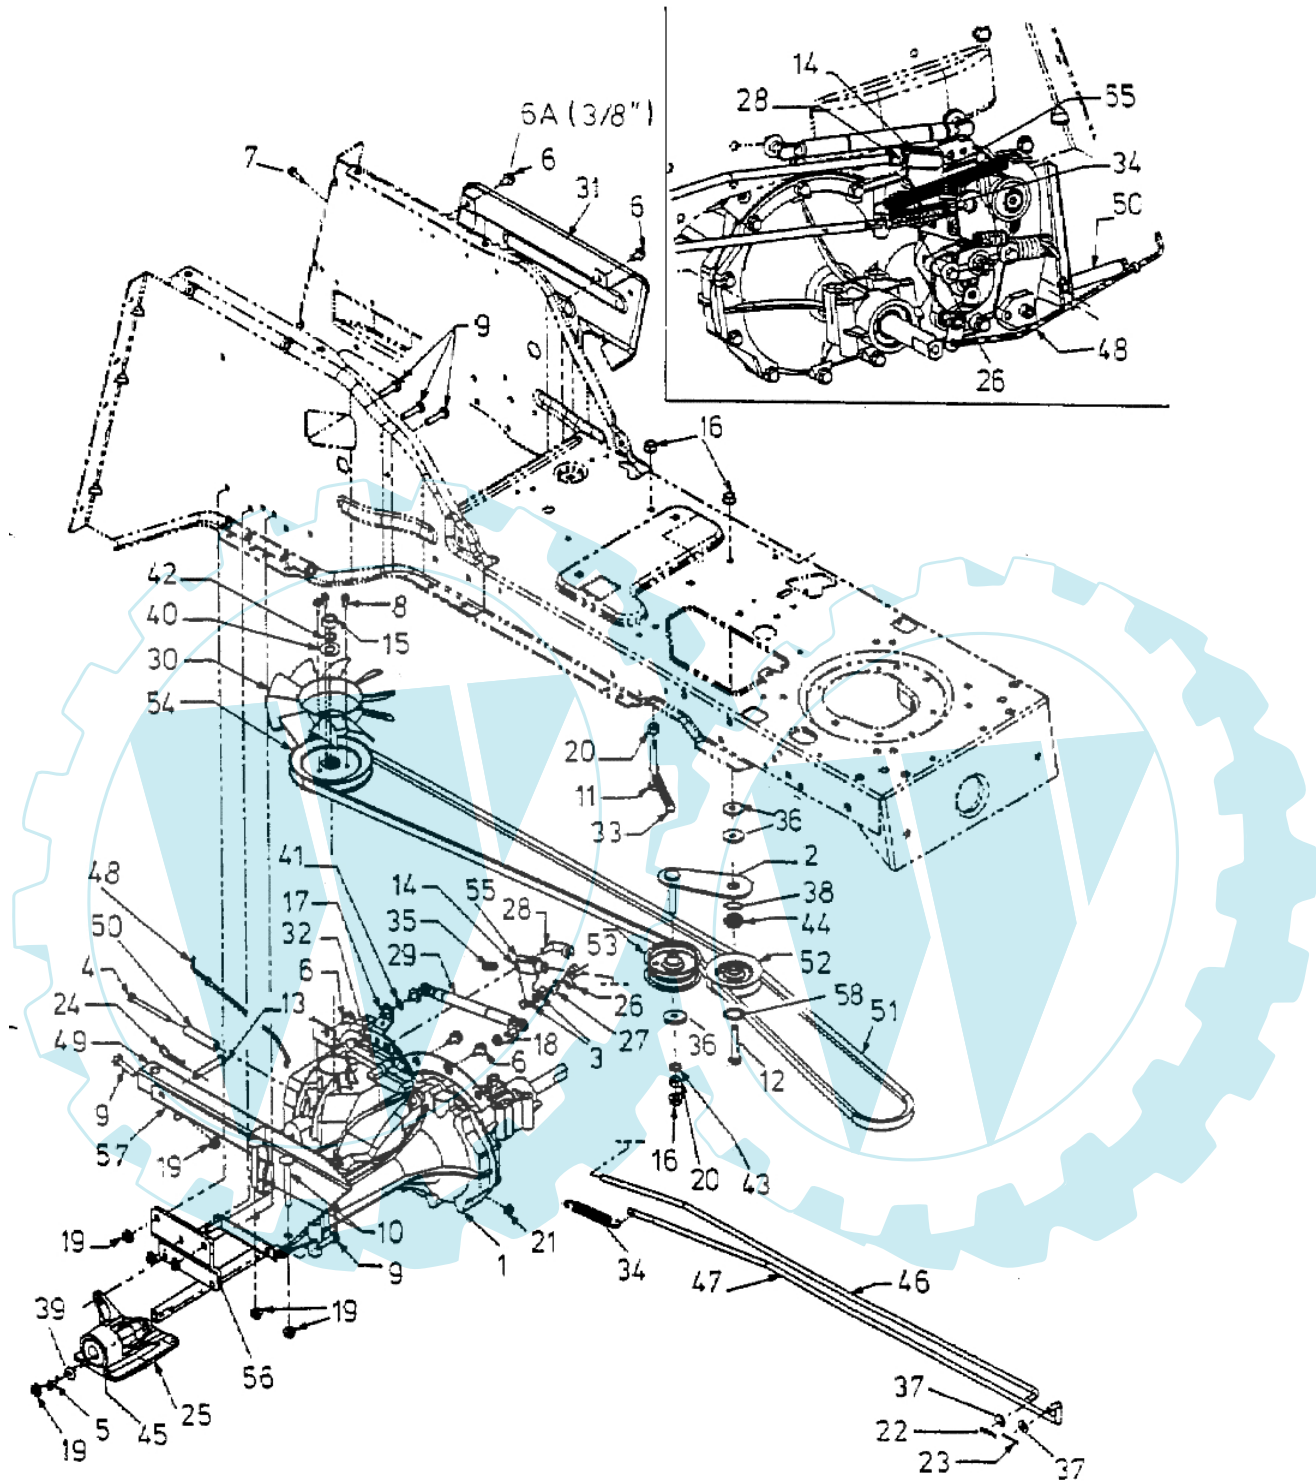

POLO 107 H - Antrieb

E3-01741A

Bild Nr.	Anz.	Teilenummer	Beschreibung	Technische Nachricht
1	1	C6180389A	Getriebe	
2	1	C6830604	Halter	
3	2	C7100227	Schraube	
4	1	C7101766	Schraube	
5	1	C7100599	Schraube	
6	2	C7100704	Mutter	
7	1	C7100642	Schraube	
8	3	C7101189	Schraube	
9	8	C7101683	Schraube	
10	2	C7101895	Schraube	
11	1	C7103022	Schraube	
12	1	C7103144	Schraube	
13	1	C7110679A	Stiftschraube	
14	1	C7111407	Gabelkopf	
15	1	C7120333	Mutter	
16	3	C7120431	Mutter	
17	1	C7120690	Mutter	
18	1	C7120692	Mutter	
19	8	C7120714	Mutter	
20	2	C7123017	Mutter	
21	1	C7120691	Mutter	
22	1	C7140104	Splint	
23	1	C7140111	Splint	
24	1	C7140147	Splint	
25	1	C7190534	Ventil	
26	1	C7251773	Klammer	
27	1	C7260320	Platte	
28	1	C7260457	Verbindung	
29	1	C7270626	Zylinder	
30	1	C7311449A	Rolle	
31	1	C7312542	Deckel	
32	1	C7320308	Feder	
33	1	C7320429A	Feder	
34	1	C7320716	Feder	
35	1	C7320891A	Feder	
36	3	C7360258	Scheibe	
37	2	C7360275	Scheibe	
38	1	C7360773	Scheibe	
39	1	C7360685	Scheibe	
40	1	C7360707	Scheibe	
41	1	C7360708	Scheibe	
42	1	C7360751	Scheibe	
43	1	C7360755	Scheibe	
44	1	C7380372B	Distanzstück	
45	1	C7410998	Lager	
46	1	C7471310A	Hebel	
47	1	C7471309A	Hebel	
48	1	C74704098	Hebel	
49	1	C7490966	Rohr	
50	1	C7501329	Distanzstück	
51	1	C7540630A	Riemen	
52	1	C7560236	Scheibe	
53	1	C7563054	Scheibe	
54	1	C7561052	Scheibe	
55	1	C7830786	Platte	
56	1	C7831371	Halter	
57	1	C7831372	Verbindung	
58	1	C7360300	Scheibe