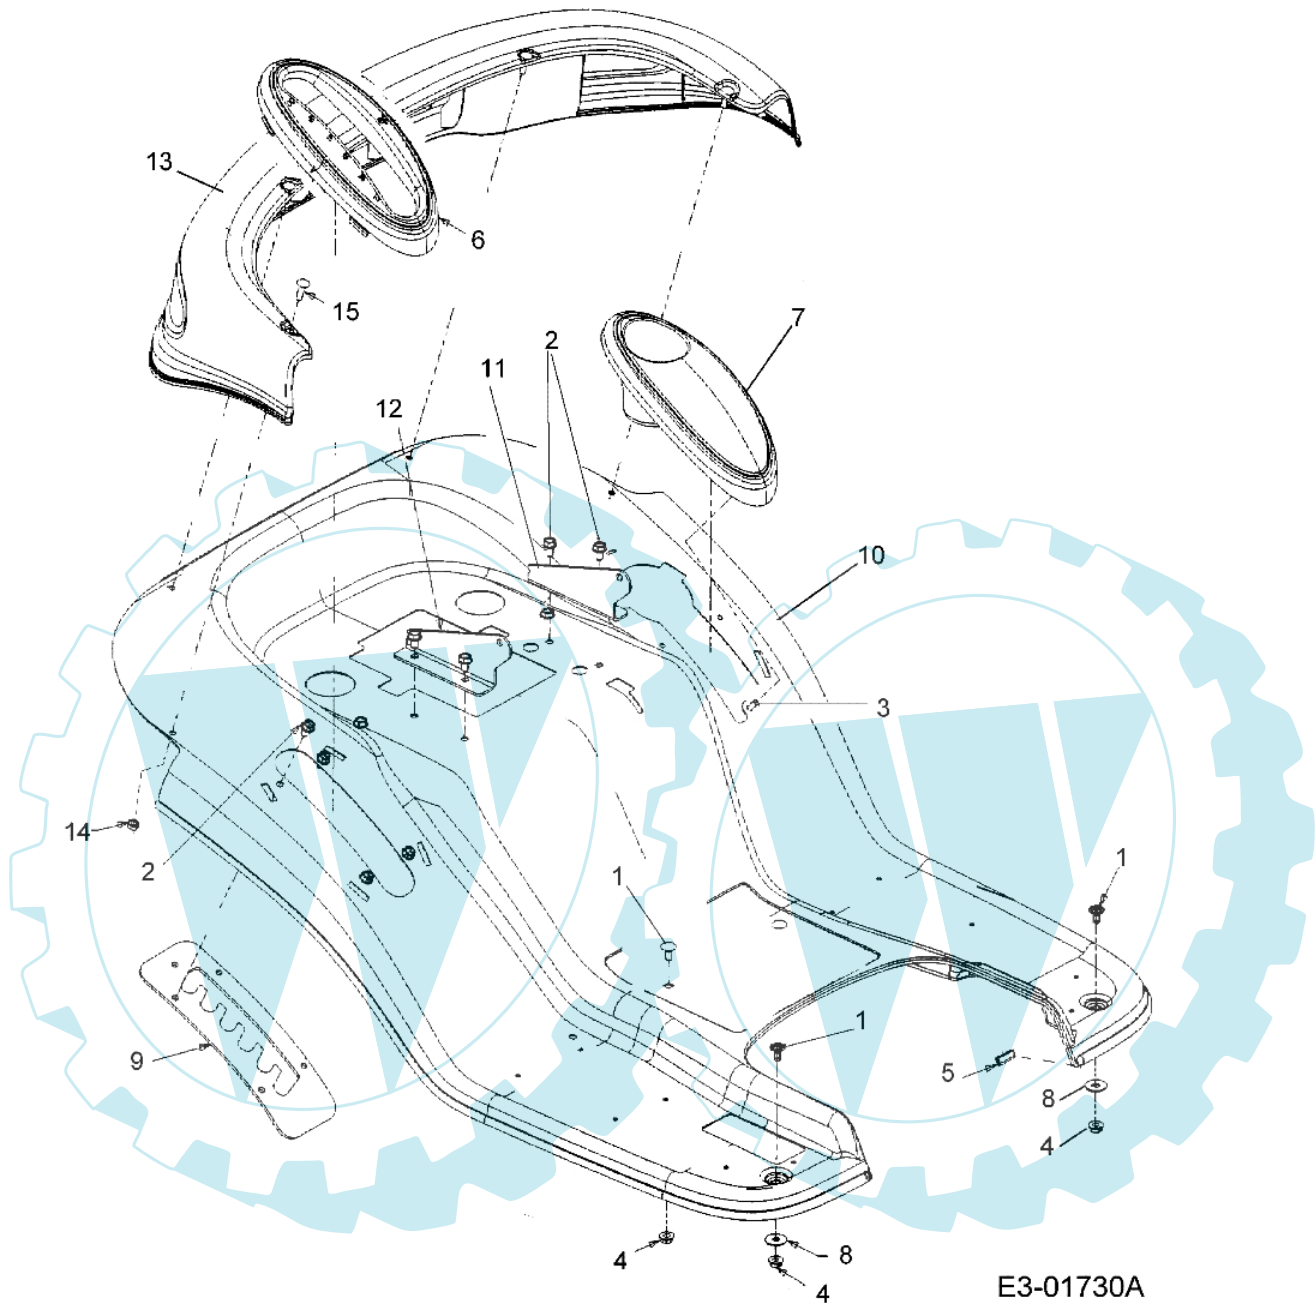

POLO 107 H - Hintere karrosserie

Bild Nr.	Anz.	Teilenummer	Beschreibung	Technische Nachricht
1	4	C7100260A	Schraube	
2	10	C7100604A	Schraube	
3	1	C7101394	Schraube	
4	4	C7123004A	Mutter	
5	1	C7310511	Schultz	
6	1	C7312546	Deckel	
7	1	C7312549	Deckel	
8	2	C7363078	Scheibe	
9	1	C7831404A	Bride	
10	1	C78304199638	Kotflügel	
11	1	C7831496	Halter	
12	1	C7831500	Halter	
13	1	C73104154	Deckel	
14	4	C7120271	Mutter	
15	4	C7100932	Schraube	

POLO 107 H - Chassis

E3-01731A

Bild Nr.	Anz.	Teilenummer	Beschreibung	Technische Nachricht
1	1	C17962	Platte	
2	1	C6830586	Rahmen	
3	2	C7100134	Mutter	
4	2	C7100148	Schraube	
5	2	C7100224	Schraube	
6	3	C7100599	Schraube	
7	8	C7100604A	Schraube	
8	2	C7101238	Schraube	
9	2	C7101260A	Schraube	
10	6	C7101681	Schraube	
11	3	C7101691	Schraube	
12	2	C7120291	Mutter	
13	2	C7120431	Mutter	
14	3	C7120691	Mutter	
15	10	C7120692	Mutter	
16	1	C7230444	Riemen	
17	2	C7260353	Mutter	
18	2	C7321034	Feder	
19	2	C7360222	Scheibe	
20	2	C7360331	Scheibe	
21	1	C7360498	Scheibe	
23	2	C7380143	Schraube	
24	4	C7380140	Schraube	
25	1	C7830349	Batteriekasten	
26	1	C7830726B	Halter	
27	1	C7830727A	Halter	
28	1	C7830728	Halter	
29	1	C78304024	Rahmen	
30	1	C78304155	Rahmen	
31	1	C7831387	Halter	
32	1	C7831410	Halter	
33	1	C7251426	Solenoid	
34	1	C7251802	Signalgeber	
35	1	C7252013	Schalter	
36	1	CA7251707	Batterie	
37	1	C75004016	Rohr	
38	2	C7101753	Schraube	
39	2	C7120689	Mutter	
39A	2	C7360648	Scheibe	
40	1	C7510818	Tank	
41	1	C7510603	Stopfen	
42	4	C7100604A	Schraube	