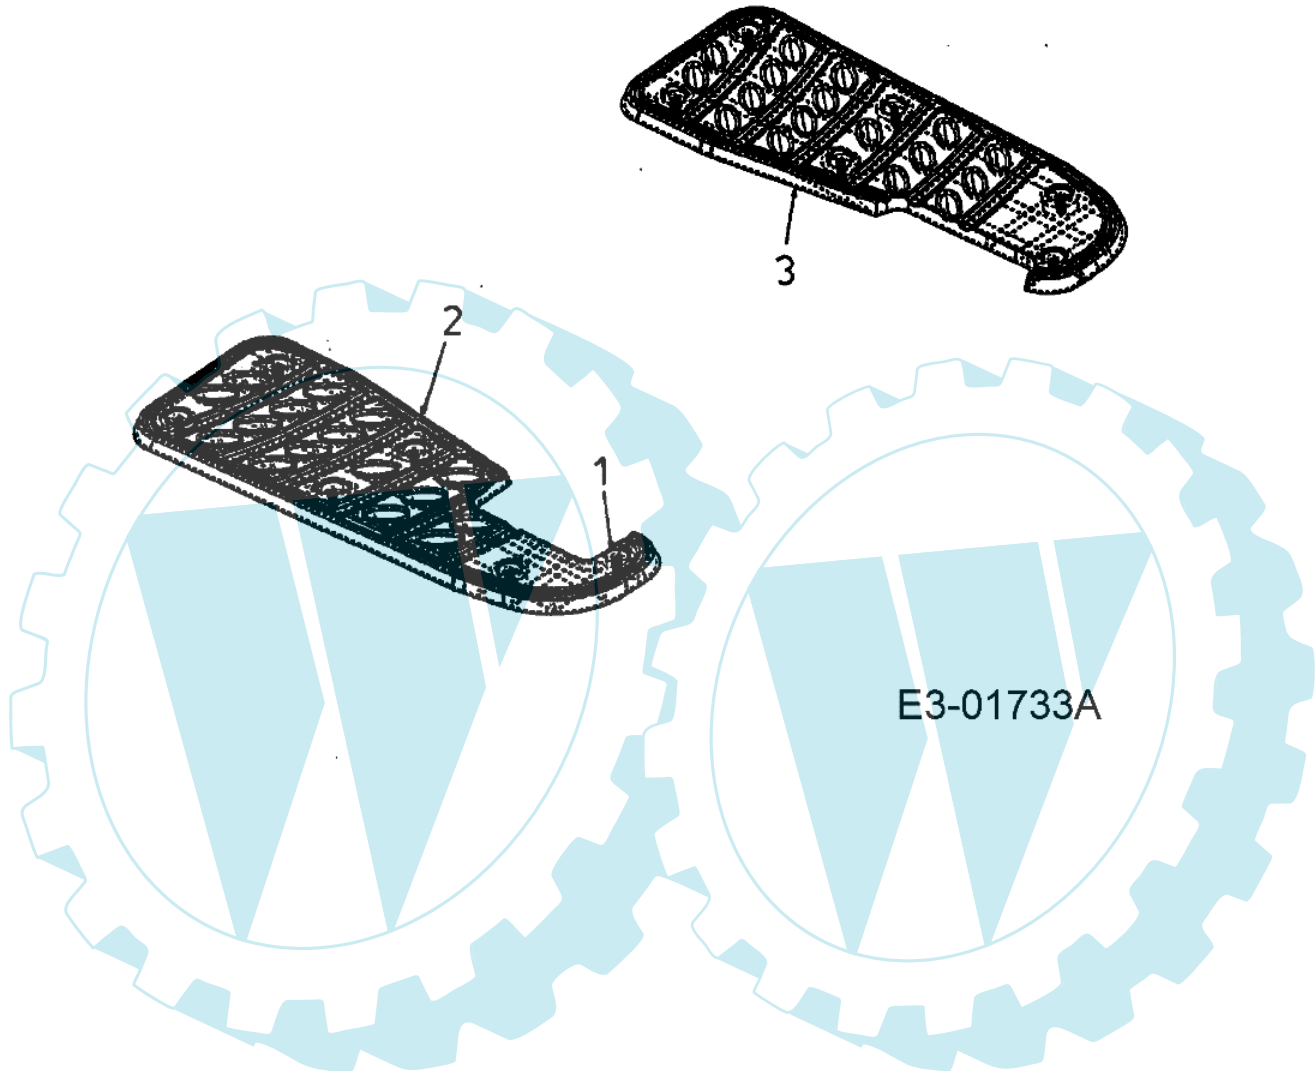

POLO 107 H - Sitz

E3-01732A

Bild Nr.	Anz.	Teilenummer	Beschreibung	Technische Nachricht
1	2	C7100870	Schraube	
2	2	C7123004A	Mutter	
3	1	C7321184	Feder	
4	1	C7360696	Scheibe	
6	2	C7380296	Schraube	
7	2	C73804012	Schraube	
8	1	C78304081	Halter	
9	1	C7831366	Halter	
10	1	C7570360A	Satz	

POLO 107 H - Trittbrettauflage

Bild Nr.	Anz.	Teilenummer	Beschreibung	Technische Nachricht
1	12	C7263046	Ring	
2	1	C7350656	Schultz	
3	1	C7350693	Schultz	

POLO 107 H - Lenkung

E3-01734A

Bild Nr.	Anz.	Teilenummer	Beschreibung	Technische Nachricht
1	1	C7100643	Schraube	
2	2	C7100514	Schraube	
3	1	C7111776A	Spannstange	
4	1	C7111775A	Spannstange	
5	2	C7120240	Mutter	
6	2	C7120241	Mutter	
7	2	C7120431	Mutter	
8	1	C7120459	Mutter	
9	2	C7123004A	Mutter	
10	1	C7171550D	Zahnbogen	
11	1	C7171554	Ritzel	
12	2	C7230448A	Dichtung	
13	2	C7360169	Scheibe	
14	1	C7360242	Scheibe	
15	1	C7363004	Scheibe	
16	1	C7363084	Scheibe	
18	2	C7380372B	Distanzstück	
19	1	C7381001A	Schraube	
20	2	C7410475	Buchse	
21	1	C7410656	Buchse	
24	1	C63104028	Lenkrad	
25	1	C73104039	Deckel	

POLO 107 H - Vorderachse

E3-01735A

Bild Nr.	Anz.	Teilenummer	Beschreibung	Technische Nachricht
1	1	C6380023	Halter	
2	1	C6380024	Halter	
3	1	C6830128A	Acshe	
4	2	C7120431	Mutter	
5	2	C7140470	Duese	
6	2	C7260341	Stopfen	
7	2	C7311291A	Deckel	
8	4	C7360162	Scheibe	
9	2	C7360285	Scheibe	
11	2	C7381011	Schraube	
12	4	C7410660	Buchse	