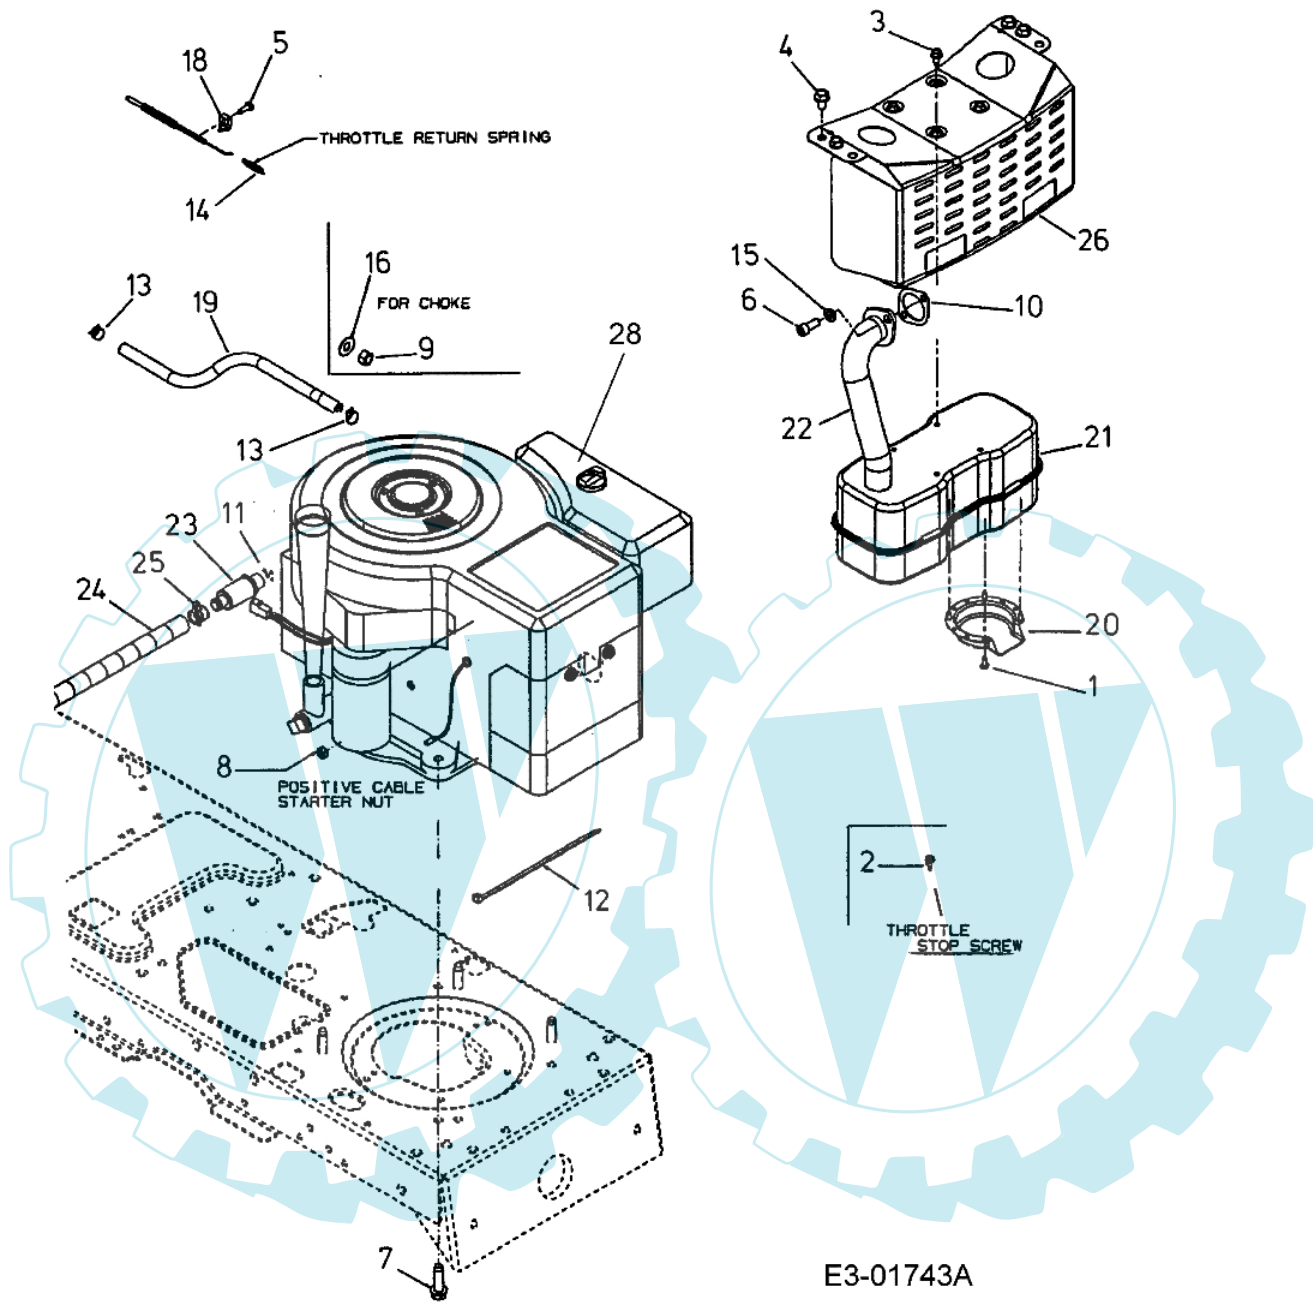

POLO 107 H - Motor

Bild Nr.	Anz.	Teilenummer	Beschreibung	Technische Nachricht
1	4	C7100227	Schraube	
2	1	C7100456	Schraube	
3	4	C7100599	Schraube	
4	4	C7100604A	Schraube	
5	1	C7101237	Schraube	
6	2	C7101314A	Schraube	
7	4	C7101315	Schraube	
8	1	C7120271	Mutter	
9	1	C7123017	Mutter	
10	1	C7210208	Dichtung	
11	1	C7210331	Loctite	
12	1	C7250157	Schelle	
13	2	C7260205	Schelle	
14	1	C7320966	Feder	
15	2	C7360119	Scheibe	
16	1	C7360300	Scheibe	
18	1	C751B213146	Kabelbefestigung	
19	1	C7510535	Flexible welle	
20	1	C7510564	Schutz	
21	1	C7510617	Auspuff	
22	1	C7510619	Flexible welle	
23	1	C7513140	Auspufftopf	
24	1	C7513141	Verlaengerung	
25	1	C7513142	Stopfen	
26	1	C7830615B	Schutz	
28	1	C752B0252E1	Motor	