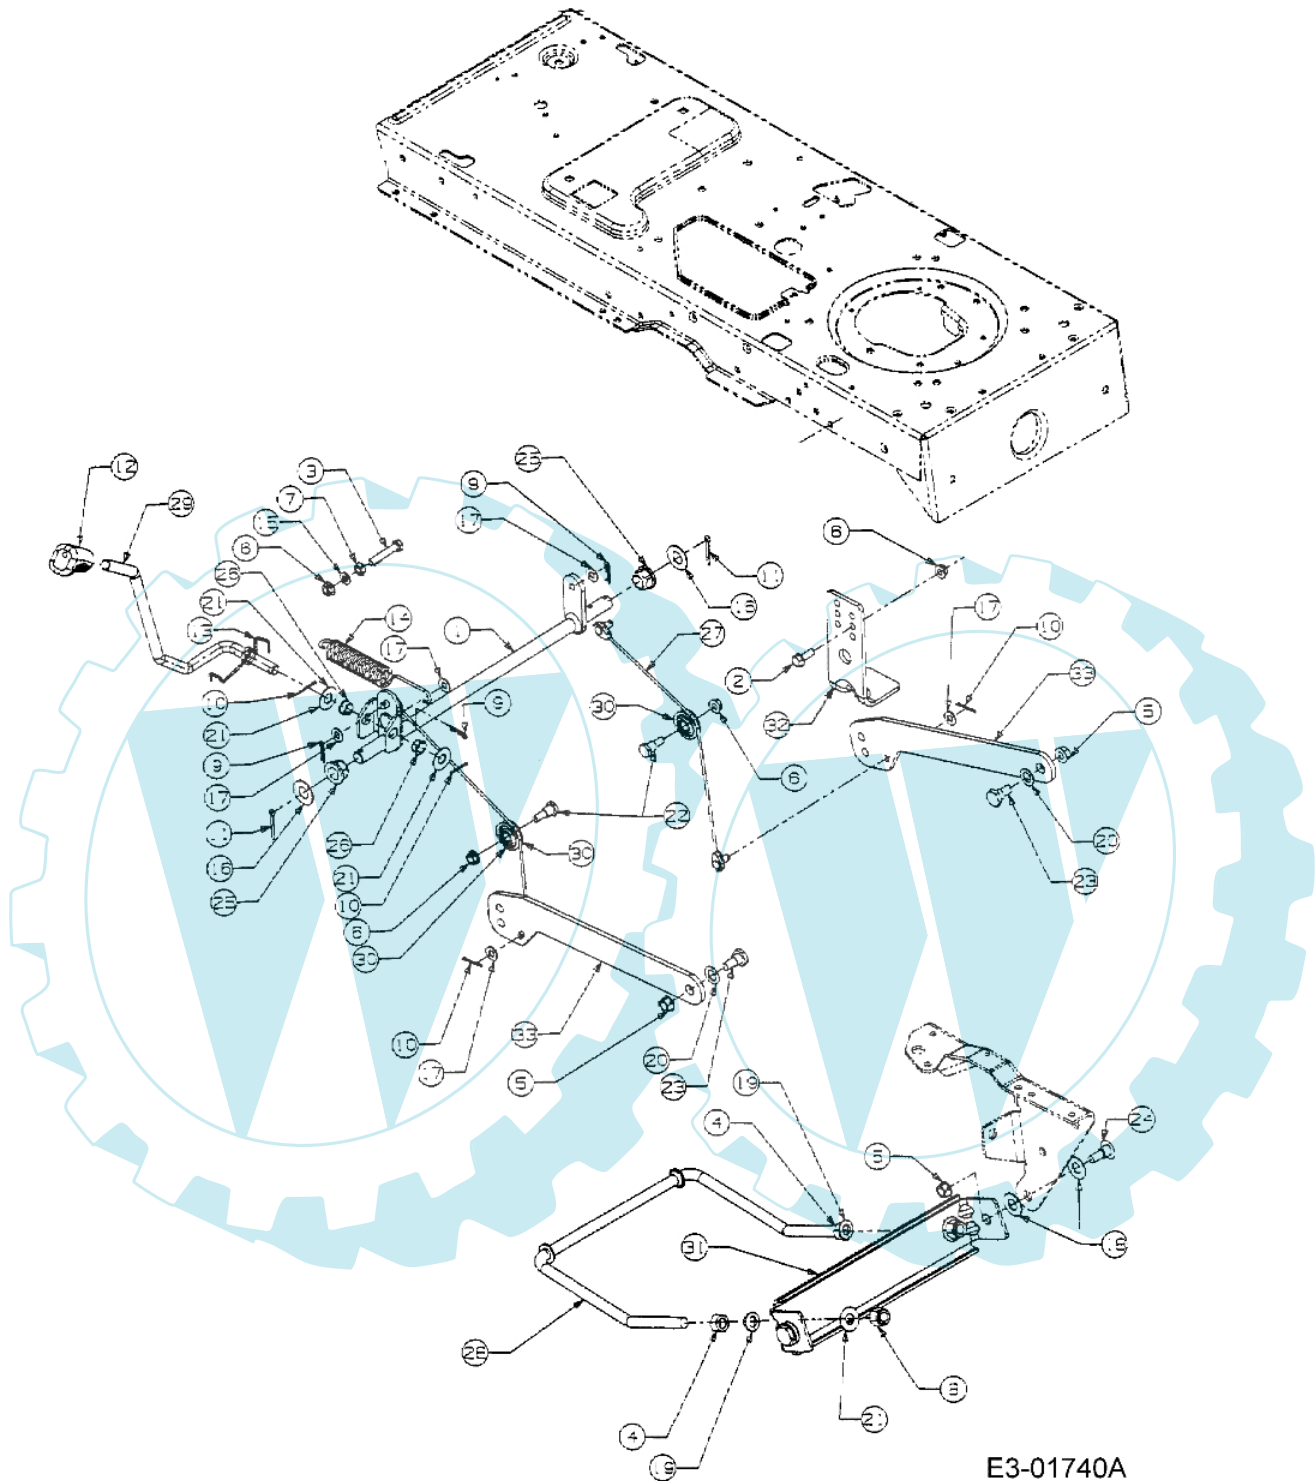

POLO 107 H - Kupplung

Man.PTO

E3-01739A

Bild Nr.	Anz.	Teilenummer	Beschreibung	Technische Nachricht
1	1	C7171788	Kupplung	
2	2	C7101260A	Schraube	
3	1	C71004002	Schraube	
4	1	C7360171	Scheibe	
5	1	C7360322	Scheibe	
6	1	C78304000	Winkel	

POLO 107 H - Schneidwerkzeug aufhebesatz

E3-01740A

Bild Nr.	Anz.	Teilenummer	Beschreibung	Technische Nachricht
1	1	C6830587	Aushebewelle	
2	1	C7101238	Schraube	
3	1	C7103180	Schraube	
4	2	C7120206	Mutter	
5	4	C7120431	Mutter	
6	4	C7123004A	Mutter	
7	1	C7123010	Mutter	
8	2	C7123083	Mutter	
9	3	C7140104	Splint	
10	4	C7140111	Splint	
11	2	C7140162	Splint	
12	1	C7200311	Handgriff	
13	1	C73204004	Feder	
14	1	C7320971	Feder	
15	1	C7360119	Scheibe	
16	2	C7360187	Scheibe	
17	5	C7360275	Scheibe	
18	4	C7360414	Scheibe	
19	2	C7360921	Scheibe	
20	2	C7363068	Scheibe	
21	4	C7363084	Scheibe	
22	2	C7380138A	Schraube	
23	2	C7380143	Schraube	
24	2	C7380507B	Schraube	
25	2	C7410225	Ring	
26	2	C7410715	Ring	
27	2	C7461139	Kabel	
28	1	C7471130B	Hebel	
29	1	C7471280	Hebel	
30	2	C7561154	Scheibe	
31	1	C7830720A	Halter	
32	1	C7830891B	Halter	
33	2	C7831328	Hebel	