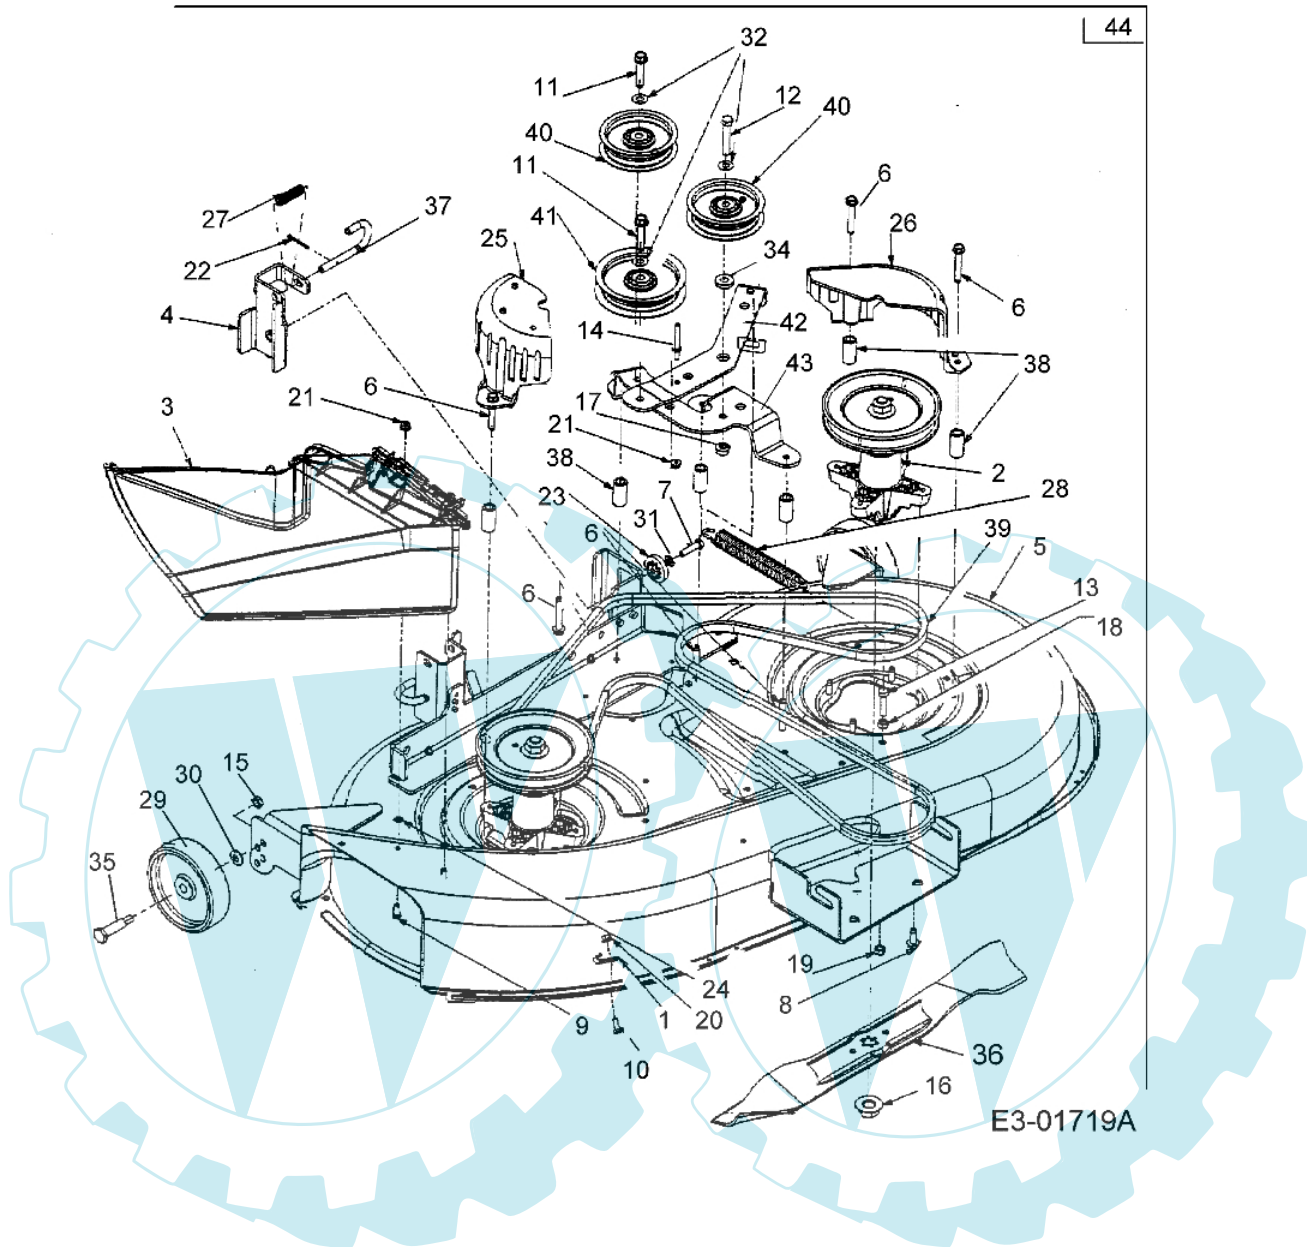

POLO 107 H - Schneidwerkzeug

Bild Nr.	Anz.	Teilenummer	Beschreibung	Technische Nachricht
1	1	C16606	Haken	
2	2	C6180670	Lager	
3	1	C6310216	Deflector	
4	1	C6830254	Halter	
5	1	C6830457	Deck	
6	7	C71004006	Schraube	
7	1	C7100528	Schraube	
8	8	C7100650	Schraube	
9	2	C7100751	Schraube	
10	1	C7101690	Schraube	
11	2	C7101858A	Schraube	
12	1	C7103144	Schraube	
13	1	C7103207	Schraube	
14	1	C7110747	Riemenfuehrung	
15	2	C7120181	Mutter	
16	2	C7120417A	Mutter	
17	1	C7120431	Mutter	
18	1	C7120690	Mutter	
19	1	C7120692	Mutter	
20	1	C7120713	Mutter	
21	3	C7123027	Mutter	
22	2	C7140470	Duese	
23	1	C7171553B	Zahnrad	
24	2	C7260233	Mutter	
25	1	C7312231B	Deckel	
26	1	C7312609A	Deckel	
27	2	C7320306	Feder	
28	1	C7320556	Feder	
29	2	C7340973	Rad	
30	2	C7360105	Scheibe	
31	1	C7360119	Scheibe	
32	3	C7363050	Scheibe	
34	1	C7380372B	Distanzstück	
35	2	C7380373	Schraube	
36	2	C7420616	Blatt	
37	2	C7471116	Splint	
38	7	C7501345	Distanzstück	
39	1	C7540634	Riemen	
40	2	C7560627B	Scheibe	
41	1	C7561229	Scheibe	
42	1	C7831417A	Halter	
43	1	C7831418	Halter	
44	1	C7530788	Deck	

POLO 107 H - Antriebswelle klingen

E3-01672A

Bild Nr.	Anz.	Teilenummer	Beschreibung	Technische Nachricht
1	1	C6180670	Lager	
2	1	C7120417A	Mutter	
3	1	C7381195	Messerspindel	
4	2	C7410919	Lager	
5	2	C7501000	Distanzstück	
6	1	C7501343	Distanzstück	
7	1	C7561227	Scheibe	